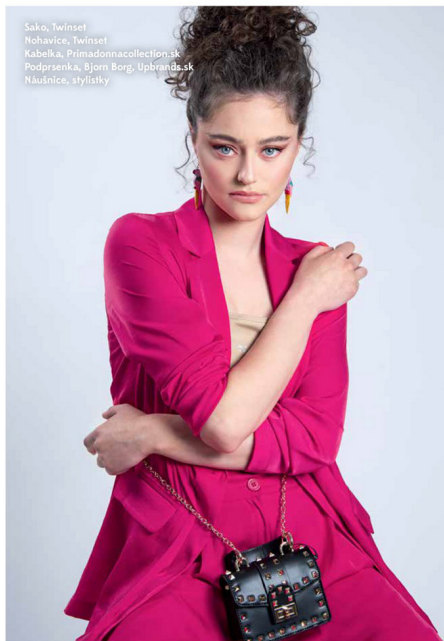

NATALIA S

Height 175 Bust 90 Waist 63 Hips 92 Shoes 39 Hair brown Eyes blue

Jún 2021 evita 61